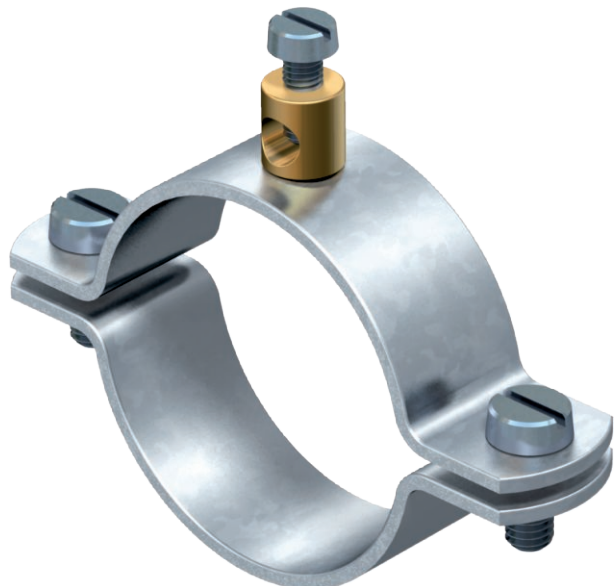

## Földelőbilincs, 925-ös sorozatjelű

Rend. sz. 5040035

- 1/4 - 1 1/2 coll méretű, illetve  $\varnothing$  11,5-48,3 mm csövekhez, 2 db M6 x 16 hengerfejú csavarral (G)
- Szegecselt sárgaréz csatlakozókapocs, 1 db M5 x 12 hengerfejú csavarral
- Csatlakoztatási lehetőségek: 1 x max 16 mm<sup>2</sup> vezeték

<b>St</b>	acél
<b>G</b>	galvanikusan horganyzott

### Törzsadatok

cikkszám	5040035
típus	925 1/4
1. megnevezés	földelőbilincs
2. megnevezés	max. 16 mm <sup>2</sup> vezetékhez
Méret	1/4"
szerkezeti anyag	Acél
anyag rövidítése	St
Felület	galvanikusan horganyzott
Felület DIN szerint	DIN EN 12329
Felület rövidítése	G
Legkisebb értékesítési egység	25,00 darab
súly	4,10 kg/100 darab

## Földelőbilincs, 925-ös sorozatjelű

Rend. sz. 5040035