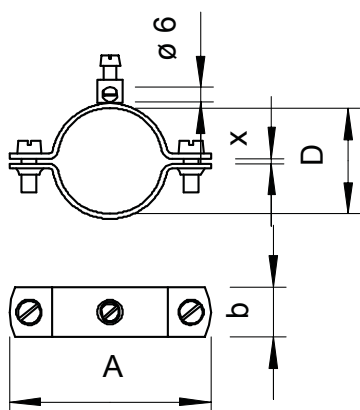

## Földelőbilincs, 925-ös sorozatjelű

Rend. sz. 5040035

- 1/4 - 1 1/2 coll méretű, illetve  $\varnothing$  11,5-48,3 mm csövekhez, 2 db M6 x 16 hengerfejú csavarral (G)
- Szegecselt sárgaréz csatlakozókapocs, 1 db M5 x 12 hengerfejú csavarral
- Csatlakoztatási lehetőségek: 1 x max 16 mm<sup>2</sup> vezeték

### Törzsadatok

cikkszám	5040035
típus	925 1/4
1. megnevezés	földelőbilincs
2. megnevezés	max. 16 mm <sup>2</sup> vezetékhez
Méret	1/4"
szerkezeti anyag	Acél
anyag rövidítése	St
Felület	galvanikusan horganyzott
Felület DIN szerint	DIN EN 12329
Felület rövidítése	G
Legkisebb értékesítési egység	25,00 darab
súly	4,10 kg/100 darab

## Földelőbilincs, 925-ös sorozatjelű

Rend. sz. 5040035

### Műszaki adatok

A méret	48,00 mm
D méret	13,50 mm
X méret	2,00 mm
b méret	18,00 mm
A vezetők száma	1,00
Querschnitt des anzuschließen- den Kabels	0,00 - 16,00 mm <sup>2</sup>
cső-Ø	11,50 - 13,50 mm
höz	
csőátmérő	1/4 coll
D átfogási tartomány	11,50 - 13,50 mm
D átfogási tartomány	1/4 coll